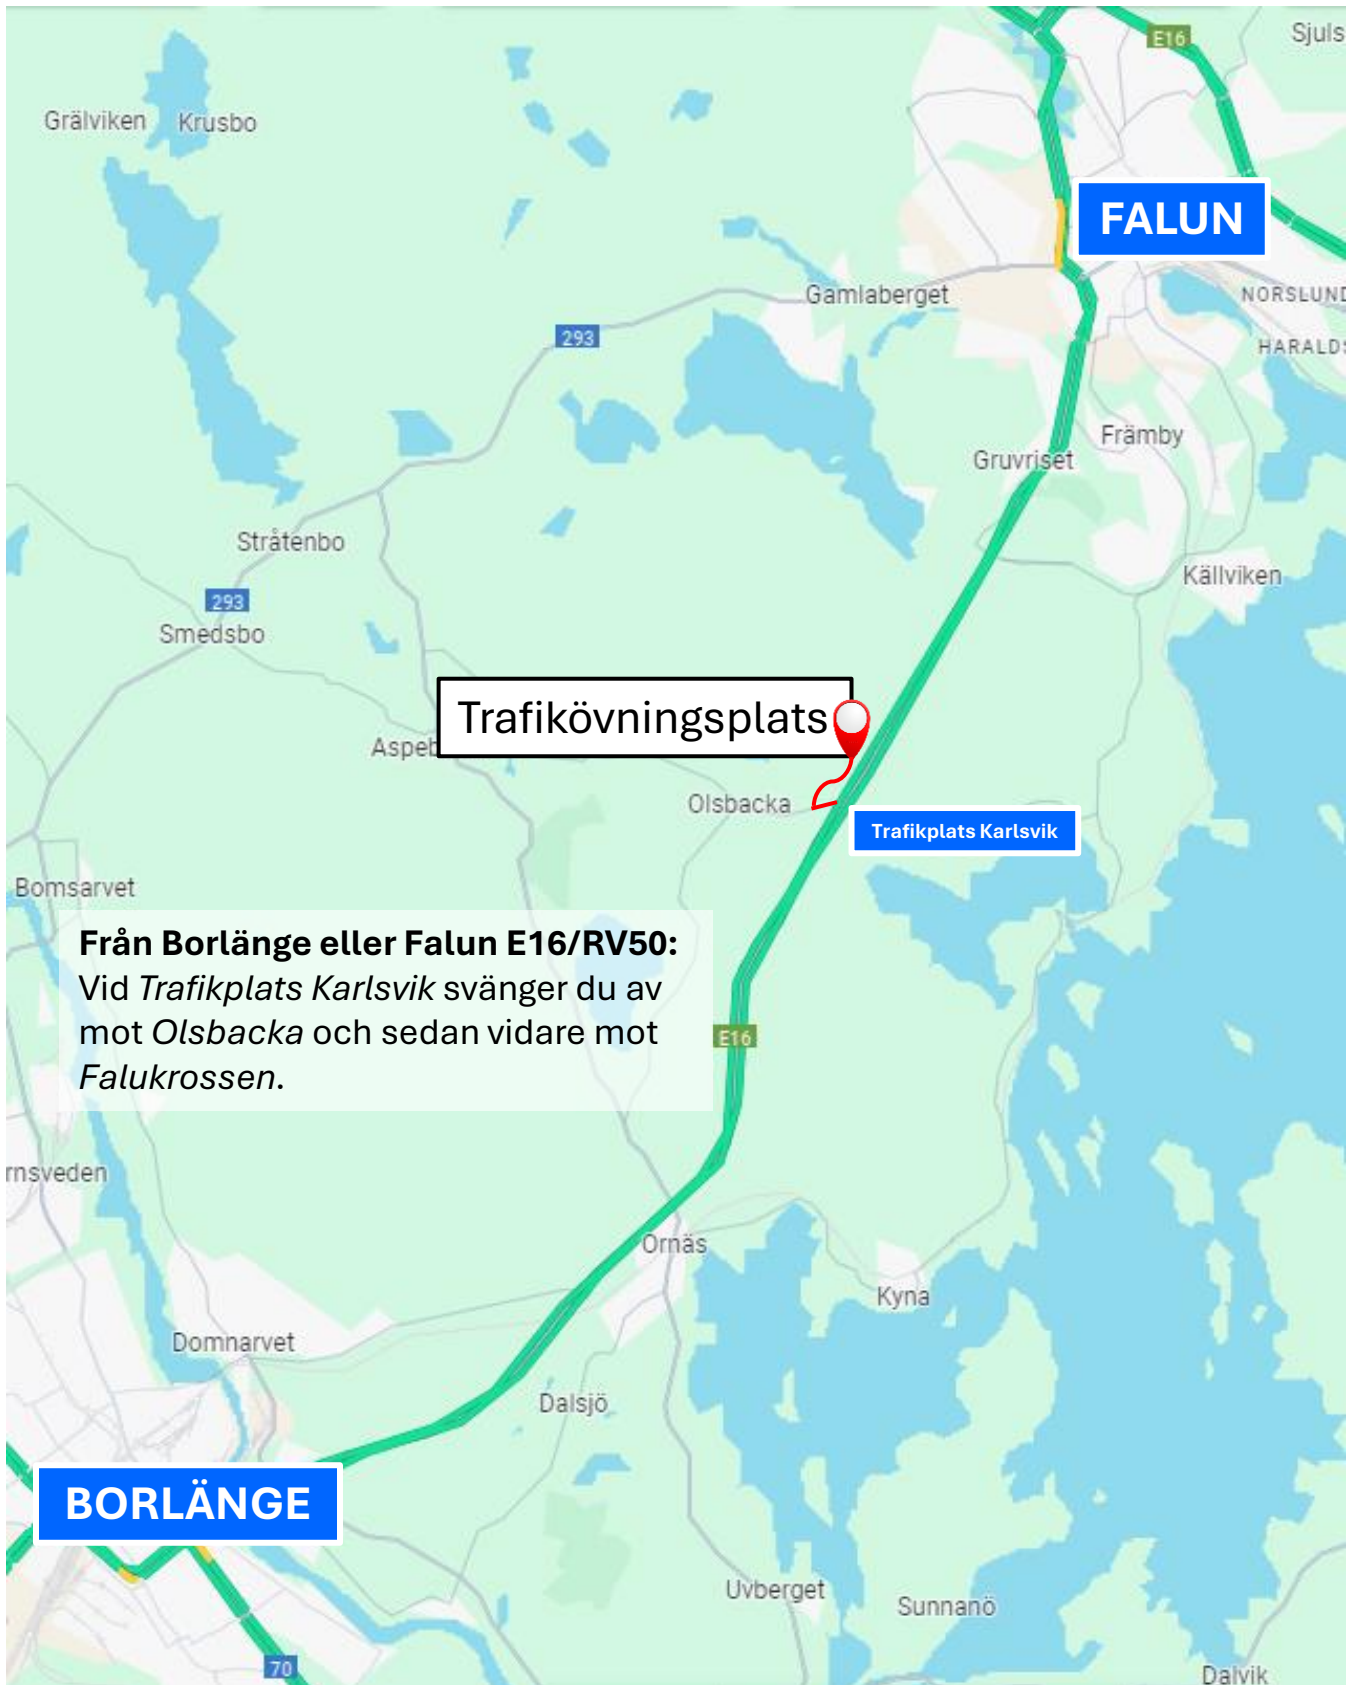

Säker Trafik Dalarna

Kniptjärnsberget 8, 791 93 FALUN

BORLÄNGE

Trafikövningsplats

Trafikplats Karlsvik

Från Borlänge eller Falun E16/RV50:
Vid Trafikplats Karlsvik svänger du av
mot Olsbacka och sedan vidare mot
Falukrossen.